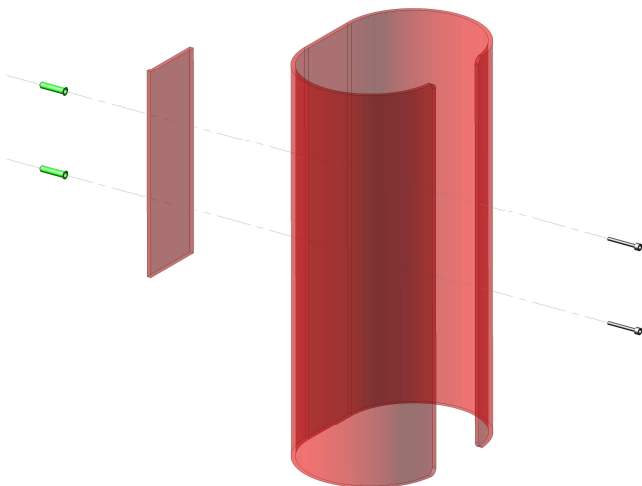

**EXTI-SHELTER**

- schützt vor Hitze und Beschädigung
- hält den Feuerlöscher sauber und einsatzbereit
- ist feuerbeständig
- ist bruchfest
- ist kinderleicht montierbar

**EXTI-SHELTER 6**

- für Feuerlöscher (Volumen: 6 Liter)  
(Schaum-, Wasser- und Pulverlöscher)

enthalten ist: **EXTI-SHELTER 6**

- EXTI-SHELTER Grundplatte
- 2 Stk. Schrauben (Edelstahl)
- 2 Dübel (ø 8,0 mm)
- ohne Feuerlöscher

- Format: 300 x 200 x 575 mm

*Übertragen Sie die Bohrungsmaße Ihrer Löscherbefestigung !*